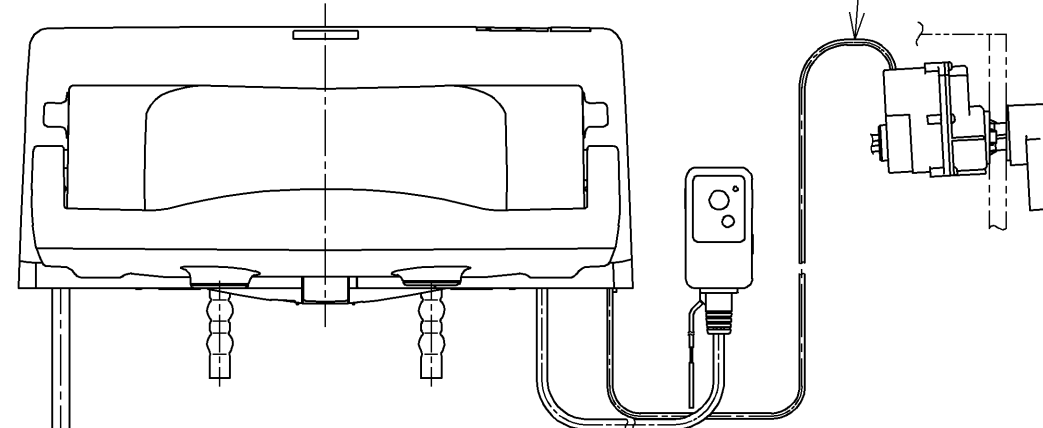

生産中止図番
2015/01

<特注仕様>
 ※TOTO東北販売特販向け
 1. CS340便器対応品
 ※リモコンの流すボタン「eco小」を削除したもの。
 ※施工説明書をCS340便器対応にしたもの。
 2. 便ふたなし品

*定格: AC100V-321W 50/60Hz

TOTO		⊕	単位 mm	名称 洗淨脱臭暖房便座
製図 松本	検図 田添 田中文	日付 13-10-03	尺度 1 : 5	品番 TCF6321EAKV26
備考				図番 TCF6321EAKV26_A0100