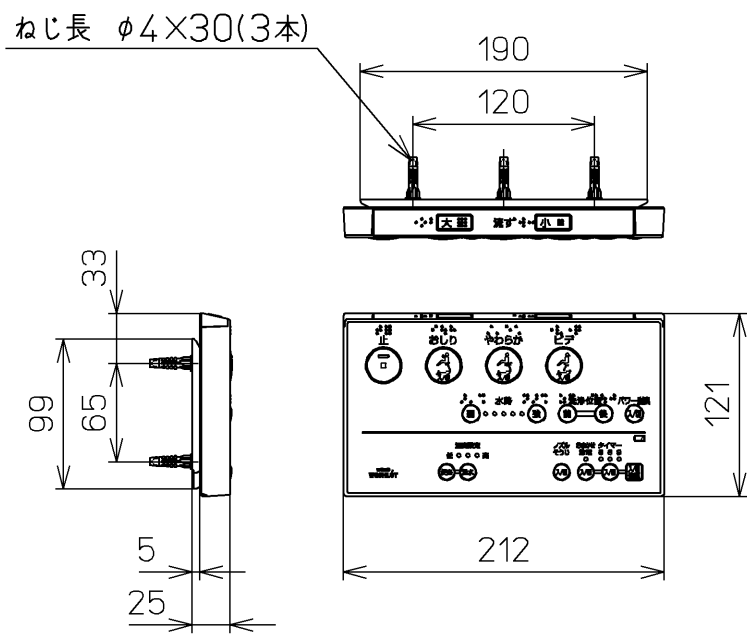

生産中止図番
2015/01

<特注仕様>
 ※TOTO東北販売特販向け
 1. CS340便器対応品
 ※リモコンの流すボタン「eco小」を削除したもの。
 ※施工説明書をCS340便器対応にしたもの。
 2. 便ふたなし品

*定格: AC100V-321W 50/60Hz

TOTO		⊕	単位 mm	名称 洗淨脱臭暖房便座
製図 松本	検図 田添 田中文	日付 13-10-03	尺度 1 : 5	品番 TCF6321EAKV26
備考				図番 TCF6321EAKV26_A0100