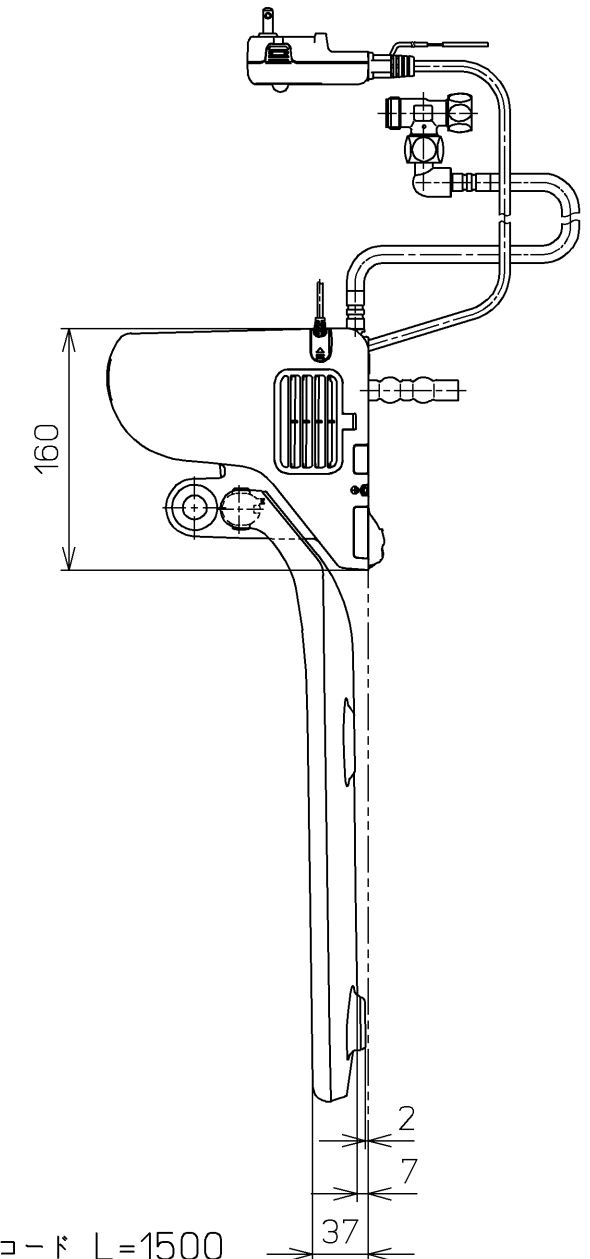

生産中止図番
2015/01

<特注仕様>
 ※TOTO東北販売特販向け
 1. CS340便器対応品
 ※リモコンの流すボタン「eco小」を削除したもの。
 ※施工説明書をCS340便器対応にしたもの。
 2. 便ふたなし品

*定格: AC100V-321W 50/60Hz

TOTO		⊕	単位 mm	名称 洗淨脱臭暖房便座
製図 松本	検図 田添 田中文	日付 13-10-03	尺度 1 : 5	品番 TCF6321EAKV26
備考				図番 TCF6321EAKV26_A0100