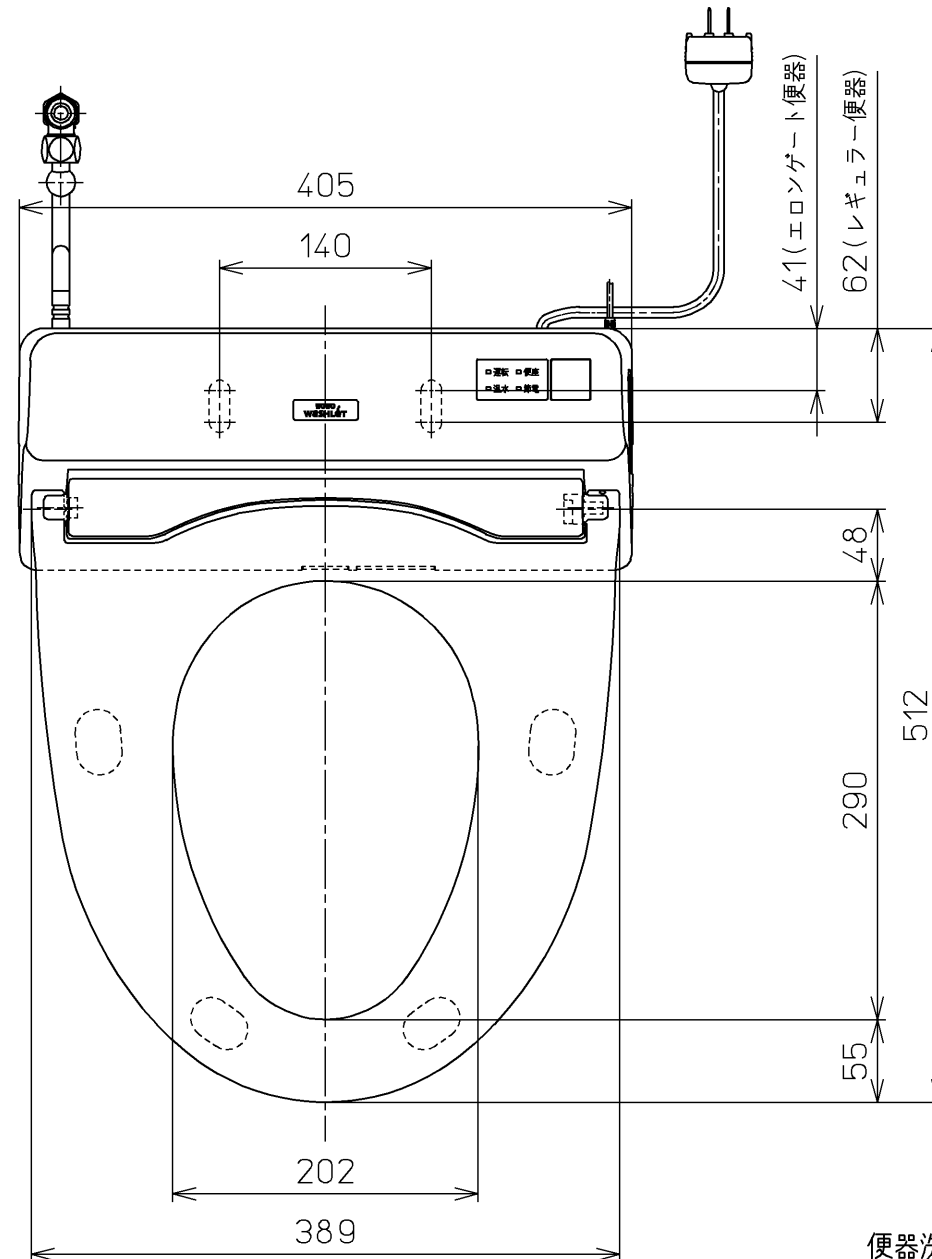

生産中止図番
2015/01

<特注仕様>
 ※TOTO東北販売特販向け
 1. CS340便器対応品
 ※リモコンの流すボタン「eco小」を削除したもの。
 ※施工説明書をCS340便器対応にしたもの。
 2. 便ふたなし品

*定格: AC100V-321W 50/60Hz

TOTO		⊕	単位 mm	名称 洗淨脱臭暖房便座
製図 松本	検図 田添 田中文	日付 13-10-03	尺度 1 : 5	品番 TCF6321EAKV26
備考				図番 TCF6321EAKV26_A0100