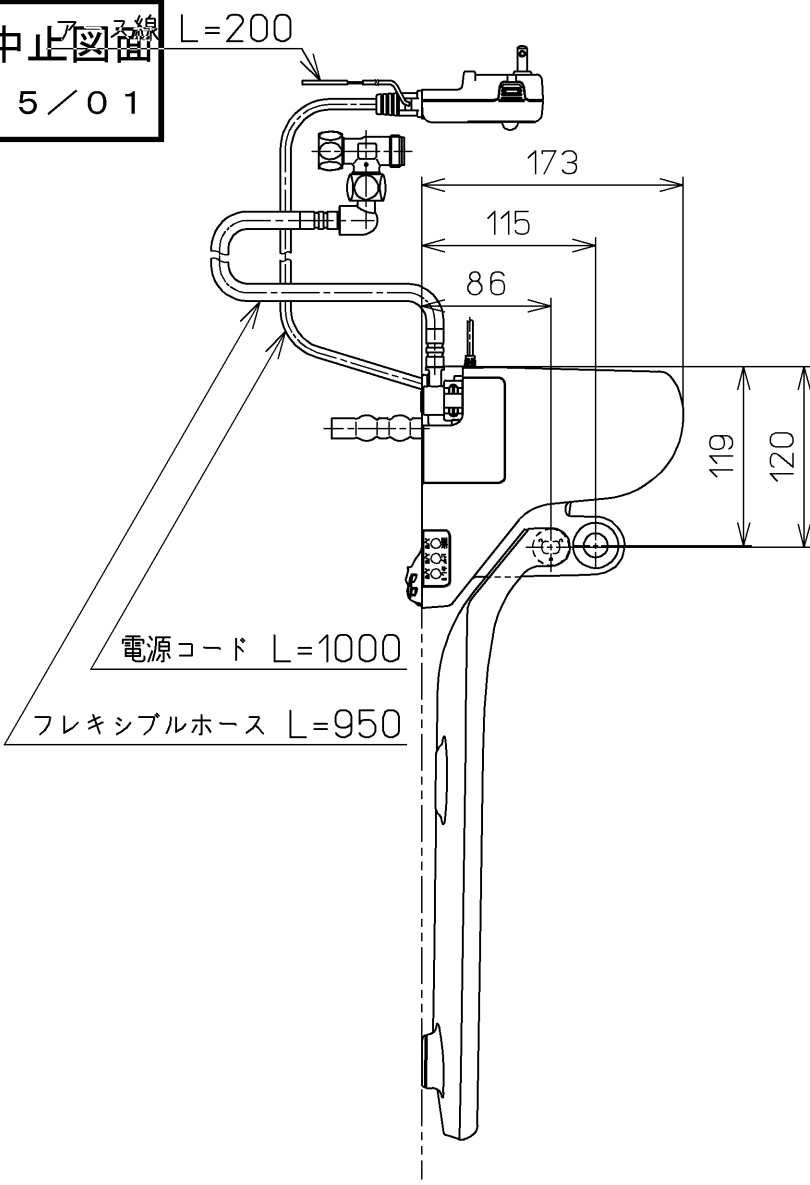

生産中止図番
2015/01

<特注仕様>
 ※TOTO東北販売特販向け
 1. CS340便器対応品
 ※リモコンの流すボタン「eco小」を削除したもの。
 ※施工説明書をCS340便器対応にしたもの。
 2. 便ふたなし品

*定格: AC100V-321W 50/60Hz

TOTO		⊕	単位 mm	名称 洗淨脱臭暖房便座
製図 松本	検図 田添 田中文	日付 13-10-03	尺度 1 : 5	品番 TCF6321EAKV26
備考				図番 TCF6321EAKV26_A0100